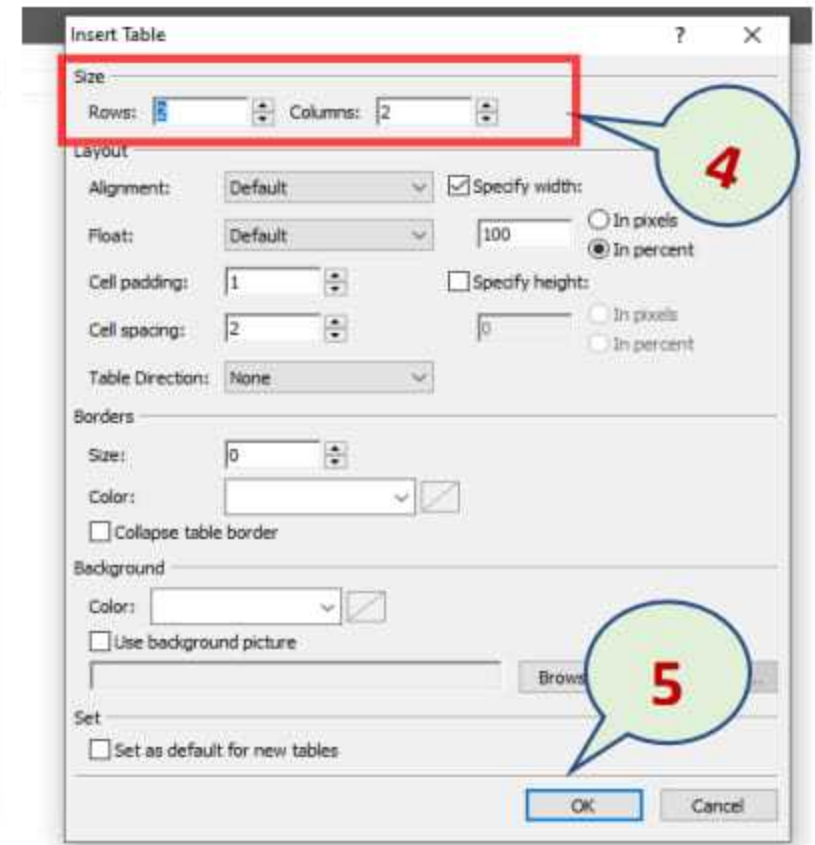

نموذج 1

من جهاز الكمبيوتر قم بالإشارة الى مكونات شاشة Ms-Expression ثم اكتب المكونات المشار اليها في ورقة الإجابة ؟

نموذج 1

من جهاز الكمبيوتر قم بالإشارة الى مكونات شاشة Ms-Expression ثم اكتب ما أشرت إليه في ورقة الإجابة ؟

شريط القوائم

نافذة المجلدات

منطقة التصميم

شريط العنوان

أشرطة الأدوات

نموذج 2

من جهاز الكمبيوتر قم بإدراج جدول مكون من 3 أعمدة وأربع صفوف في صفحة الويب ثم رتب الخطوات في ورقة الإجابة ؟

1- فتح قائمة Table

3- ظهور نافذة خصائص
الجدول

4- تحديد عدد الأعمدة والصفوف
5- الضغط موافق

2- اختيار insert Table

نموذج 2

من جهاز الكمبيوتر قم بإدراج جدول في صفحة الويب مكون من 3 صفوف وأربع أعمدة ثم رتب الخطوات في ورقة الإجابة ؟